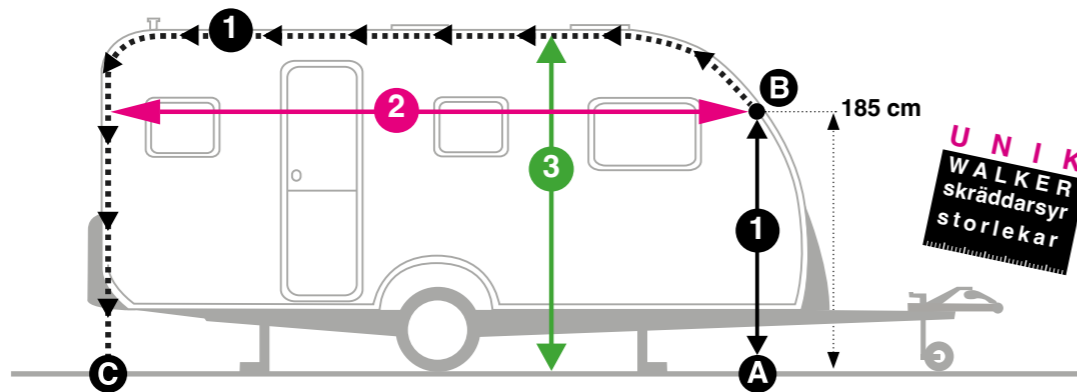

För popup-husvagnar:

1. 4 Mäter också längden på den 'raka' spåret, så mät skenan från slutet av kurvan till början av kurvan.

1. 4 = _____ cm