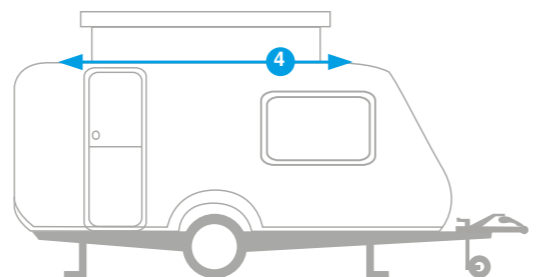

SPECIFIKATIONER CONCEPT 240/280

Djup: 240 cm eller 280 cm • **Tak:** dubbelsidig PVC belagd; 525 g/m²
Front och gavlar: dubbelsidig PVC belagd; 250 g/m² • **Stativ:** stål MAX, överliggare 28 mm, övriga 25 mm, tillgänglig med Easy PowerGrip mot extra kostnad. Från storlek 885: 2 extra överliggare. Från storlek 975: 2 extra främre stödstoppar. • **Dubbel markkappa** • **Ventilation:** upp till i frontdelarna och i båda sidoväggarna • **Fönsterluckor på alla fönster med vertikala blyxtlås**
Samtliga front och gaveldelar är nedfällbara och avtagbara med blyxtlås
Frontstyckerna kan byttes rundt: Easy-Door! • **Vikt:** storlek 900 cm ca 60 kg
Inklusive Easy-Setup monteringsbeslag utan skruvar! • **Lyx sill väska ingår!**
Gardiner, markkappa och hjulskydd ingår! • **Passer till aerodynamiska husvagnar** • **24 månaders garanti**

TILBEHÖR

- Innertak Concept
- Easy-Lock stormlinor (förtält/Patio: 2 st; Castel/Patio: 3 st)
- Patio soltak (inkl. sidoväggar WS-5 i färg Concept)
- Castel soltak / Plus-paket
- Sidoväggar till Castel WS-5 i färg Concept, med fönster
- **Jolax fortaltsmatta - Specialpris!** (sida 22)
- Utbyggnad De Luxe med dörr; kan monteras på båda sidor; i färg Concept
- Innertält för utbyggnad
- Vindskydd WS-5
- Verandastång
- Fönstermarkis
- Taklampor, bordsduk
- Solair fönstermarkis
- **Easy PowerGrips tillgänglig mot extra kostnad:**

Storlek	Easy PowerGrips	Extra kostnad
885 - 960	10 st	kr 750,-
975 - 1160	12 st	kr 900,-

Concept 240 / 280, stål MAX

Typ	Storlek i cm	Pris kr	
		240	280
885*	870-900	29.139,-	32.096,-
900	886-915	29.139,-	32.096,-
915*	900-930	29.979,-	33.409,-
930	916-945	29.979,-	33.409,-
945*	930-960	31.029,-	34.689,-
960	946-975	31.029,-	34.689,-
975*	960-990	32.559,-	36.229,-
990	976-1005	32.559,-	36.229,-
1005*	990-1020	33.269,-	36.809,-
1020	1006-1035	33.269,-	36.809,-
1035*	1020-1050	34.209,-	37.399,-
1050	1036-1065	34.209,-	37.399,-
1065*	1050-1080	34.919,-	38.459,-
1080	1066-1095	34.919,-	38.459,-
1110	1096-1125	37.759,-	41.659,-
1140	1126-1155	37.759,-	41.659,-
1160	1146-1175	37.759,-	41.659,-
Innertak 885-930		3.539,-	3.876,-
Innertak 945-1020		3.879,-	3.995,-
Innertak 1035-1160		3.999,-	4.233,-
Utbyggnad De Luxe; kan monteras på båda sidor		7.669,-	
Innertält för utbyggnad		1.499,-	
Easy-Lock stormlinor, 2 st		349,-	

*Walker fabrik skräddarsyr storlekar